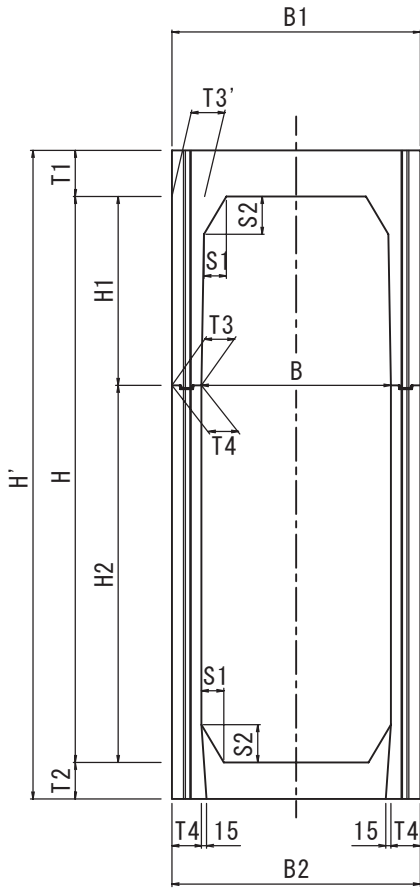

調整用 1M 製品 (300 ~ 500)

調整用 1M (600 ~ 800)