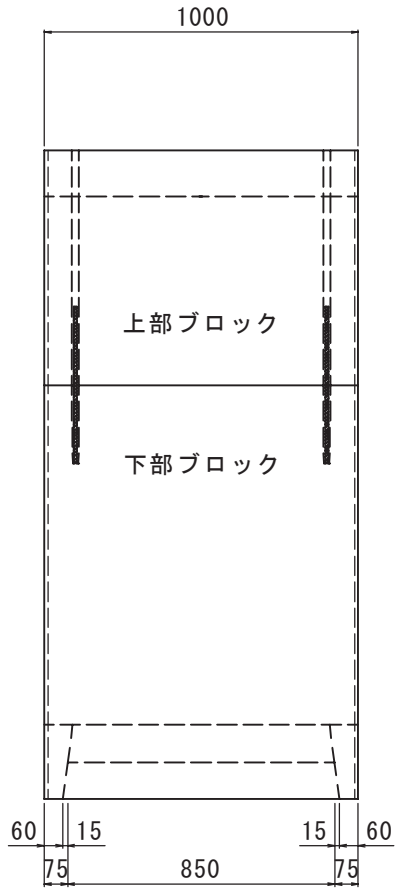

調整用 1M 製品 (300 ~ 500)

調整用 1M (600 ~ 800)