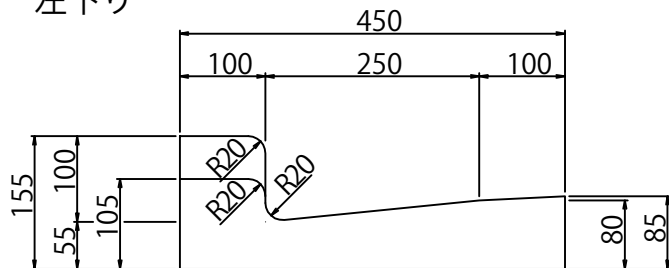

標準

参考重量:58kg

右下り

参考重量:54kg

左下り

参考重量:54kg

乗入型

参考重量:51kg