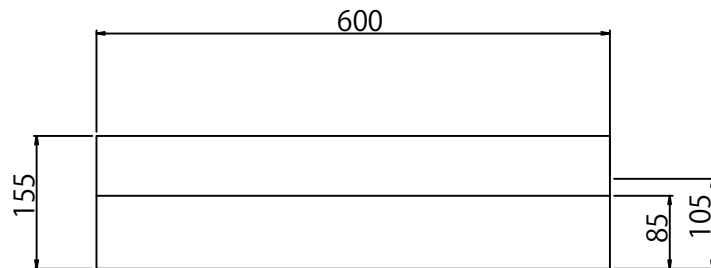

標準

参考重量:58kg

右下り

参考重量:54kg

左下り

参考重量:54kg

乗入型

参考重量:51kg