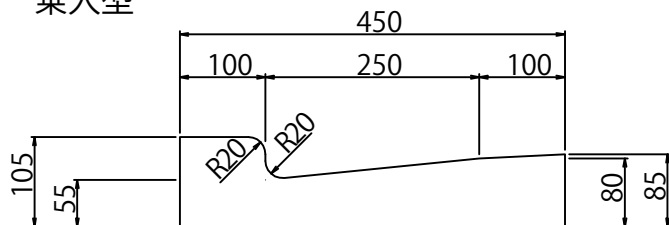

標準

参考重量:58kg

右下り

参考重量:54kg

左下り

参考重量:54kg

乗入型

参考重量:51kg