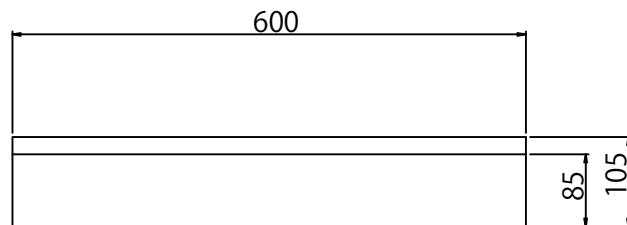

標準

参考重量:58kg

右下り

参考重量:54kg

左下り

参考重量:54kg

乗入型

参考重量:51kg