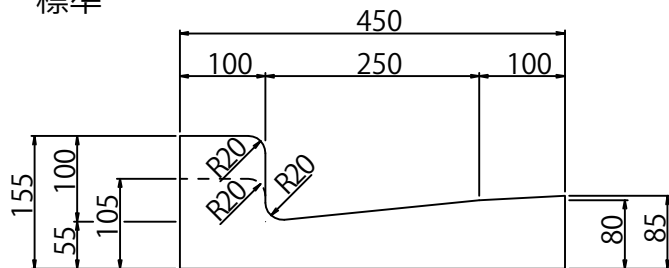

標準

参考重量:58kg

右下り

参考重量:54kg

左下り

参考重量:54kg

乗入型

参考重量:51kg