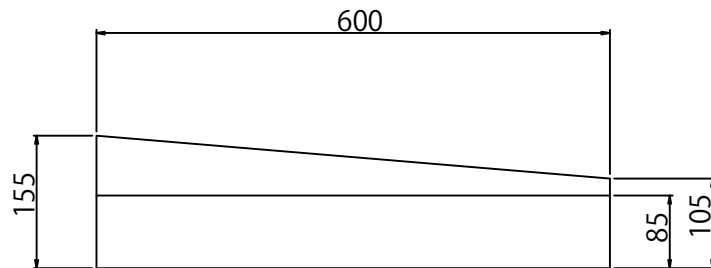

標準

参考重量:58kg

右下り

参考重量:54kg

左下り

参考重量:54kg

乗入型

参考重量:51kg