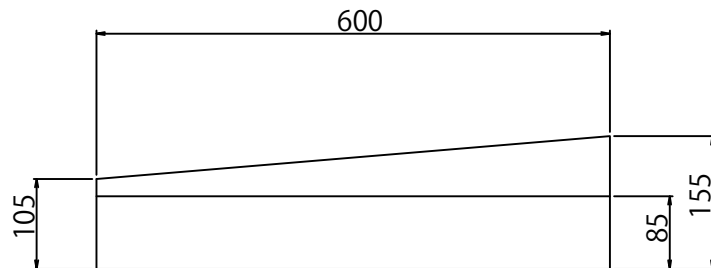

標準

参考重量:58kg

右下り

参考重量:54kg

左下り

参考重量:54kg

乗入型

参考重量:51kg