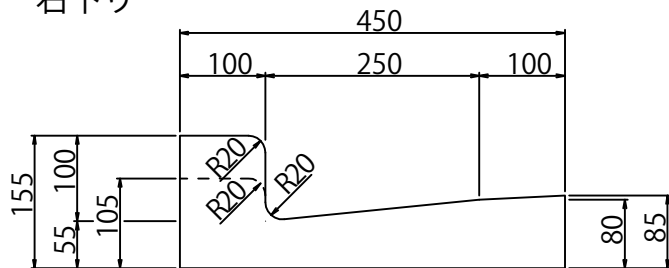

標準

参考重量:58kg

右下り

参考重量:54kg

左下り

参考重量:54kg

乗入型

参考重量:51kg