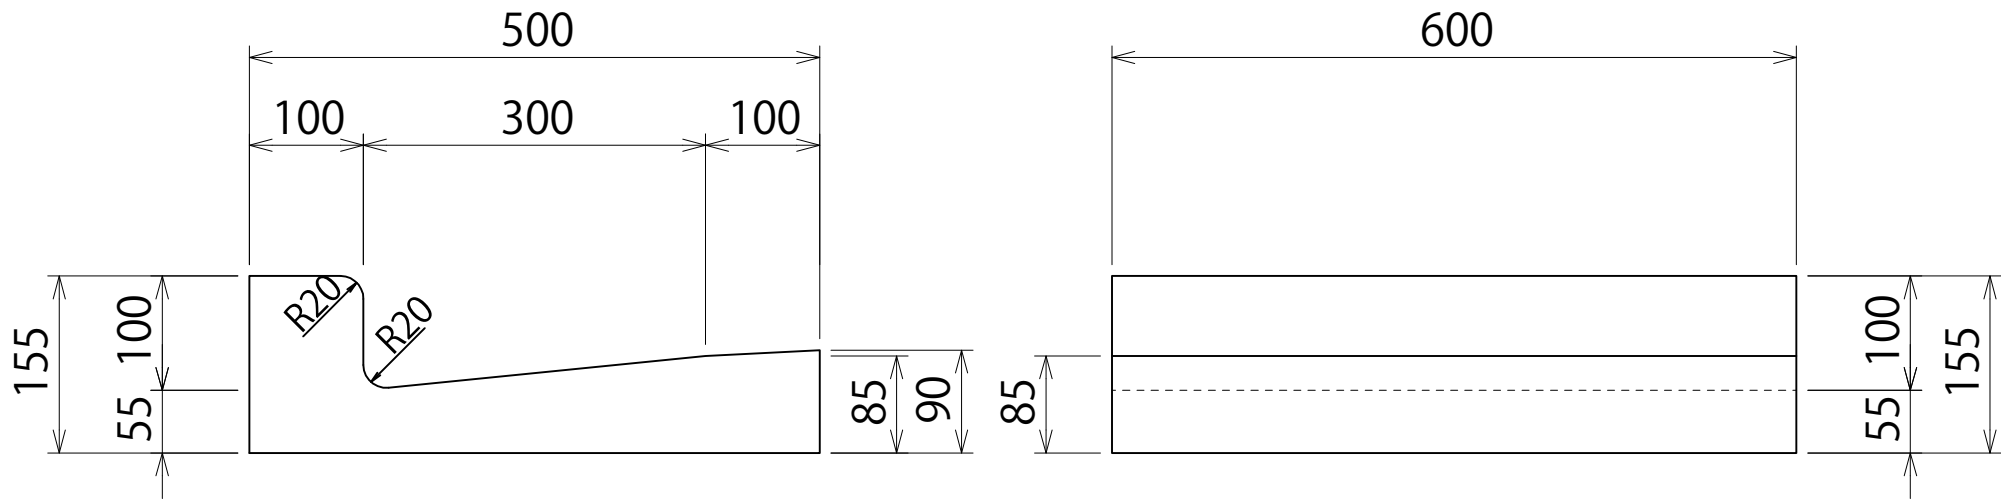

標準

參考質量: 65kg