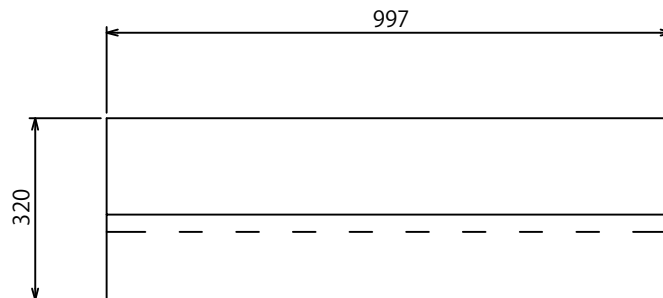

標準

※標準タイプは、L=1000、L=2000
がございます。

参考質量:L=1000 320kg
L=2000 640kg

右下げ

参考質量:295kg

左下げ

参考質量:295kg