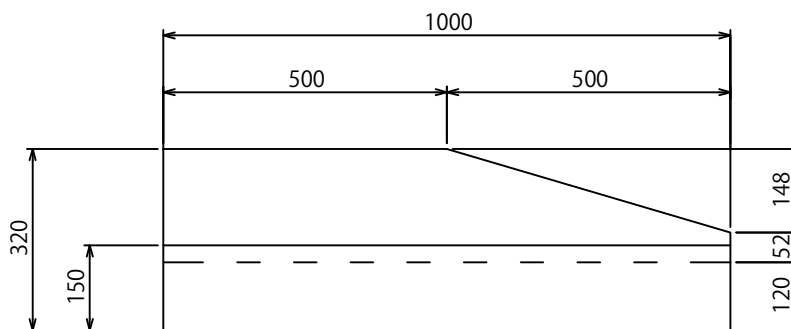

標準

※標準タイプは、L=1000、L=2000
がございます。

参考質量:L=1000 320kg
L=2000 640kg

右下げ

参考質量:295kg

左下げ

参考質量:295kg