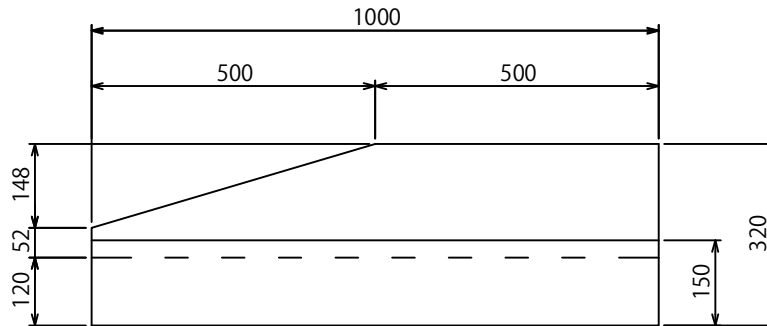

標準

※標準タイプは、L=1000、L=2000
がございます。

参考質量:L=1000 320kg
L=2000 640kg

右下げ

参考質量:295kg

左下げ

参考質量:295kg