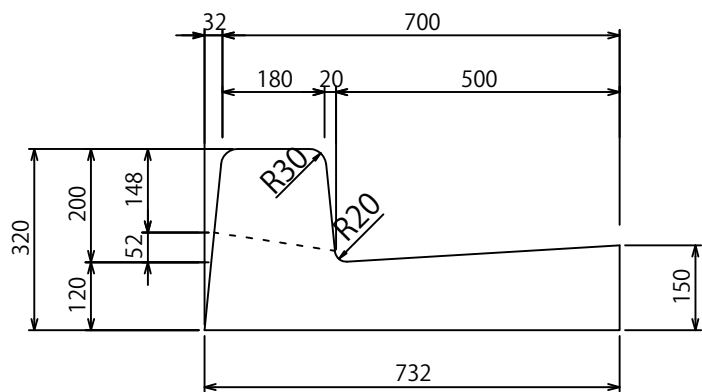

標準

※標準タイプは、L=1000、L=2000
がございます。

参考質量:L=1000 320kg
L=2000 640kg

右下げ

参考質量:295kg

左下げ

参考質量:295kg