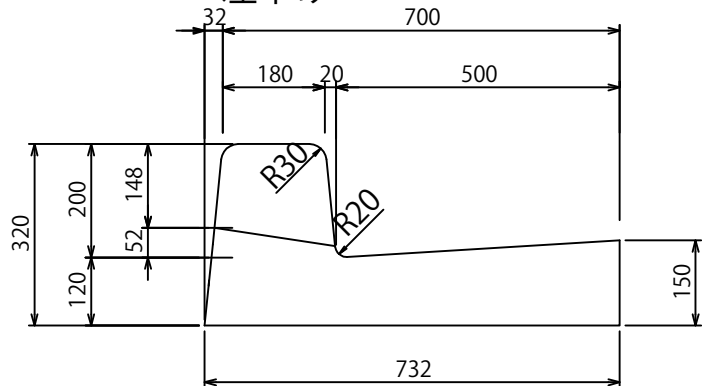

標準

※標準タイプは、L=1000、L=2000
がございます。

参考質量:L=1000 320kg
L=2000 640kg

右下げ

参考質量:295kg

左下げ

参考質量:295kg