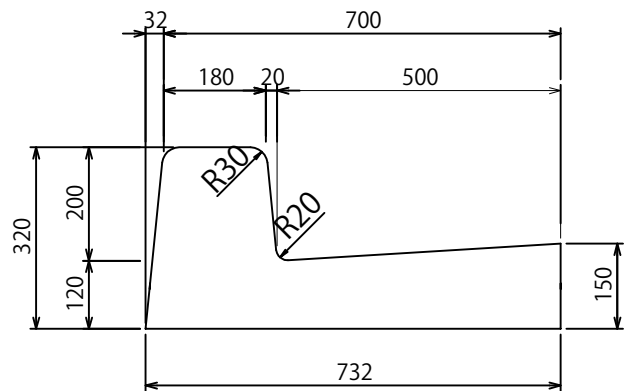

標準

※標準タイプは、L=1000、L=2000
がございます。

参考質量:L=1000 320kg
L=2000 640kg

右下げ

参考質量:295kg

左下げ

参考質量:295kg