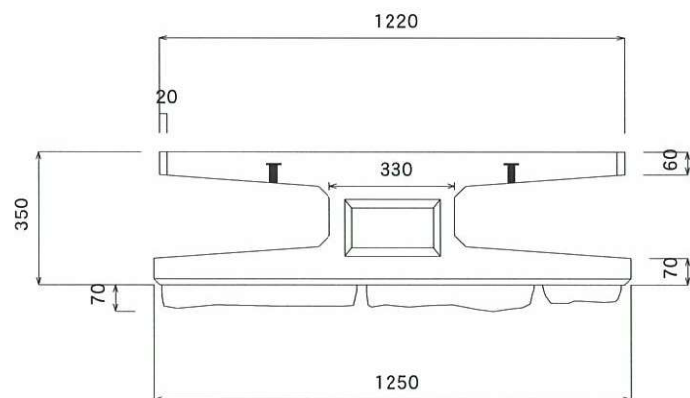

大型積みブロック竜陣 350型 A型

(1250×800×350)

ブロック容積	0.222 m ³
ブロック質量	511 kg
中込容積	0.154 m ³