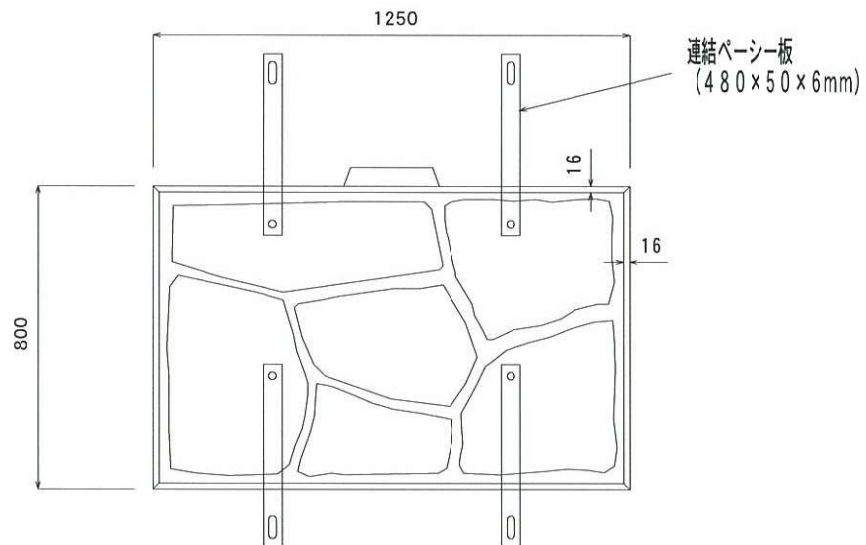

大型積みブロック竜陣 350型 A型

(1250×800×350)

ブロック容積	0.222 m ³
ブロック質量	511 kg
中込容積	0.154 m ³