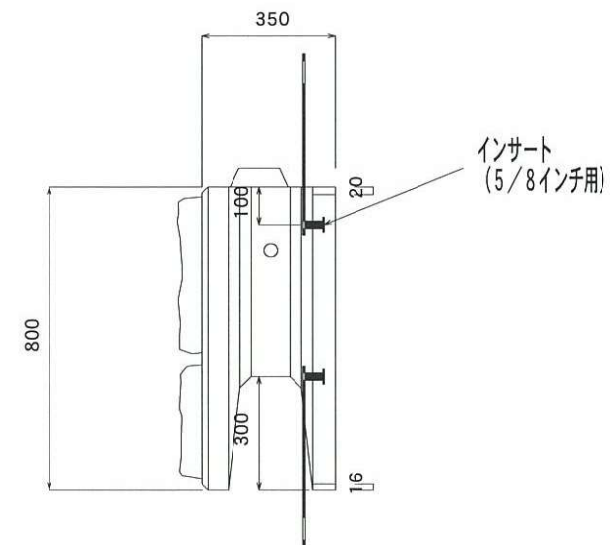

大型積みブロック竜陣 350型 A型

(1250×800×350)

ブロック容積	0.222 m ³
ブロック質量	511 kg
中込容積	0.154 m ³