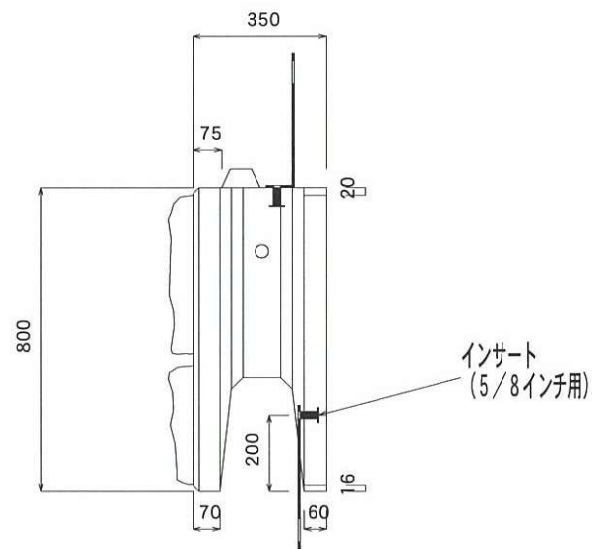

大型積みブロック竜陣

350型 B型

(625×800×350)

ブロック容積	0.113 m ³
ブロック質量	260 kg
中込容積	0.076 m ³