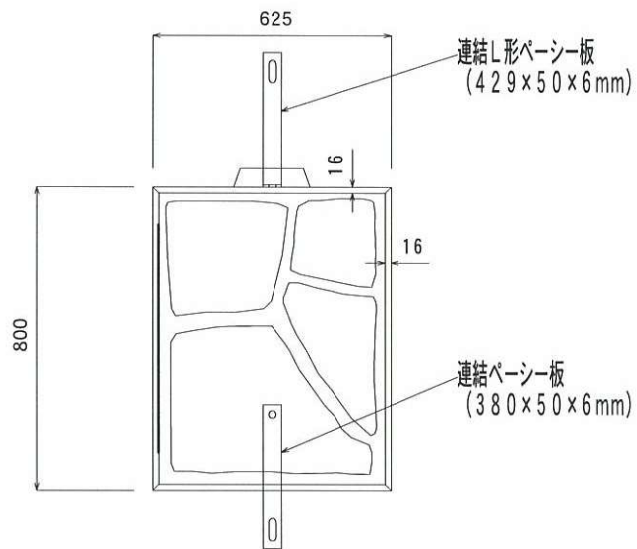

大型積みブロック竜陣

350型 B型

(625×800×350)

ブロック容積	0.113 m ³
ブロック質量	260 kg
中込容積	0.076 m ³