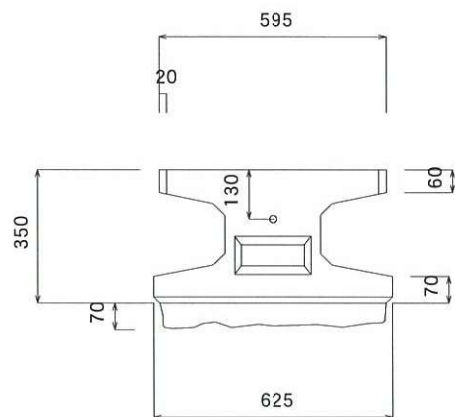

大型積みブロック竜陣

350型 B型

(625×800×350)

ブロック容積	0.113 m ³
ブロック質量	260 kg
中込容積	0.076 m ³