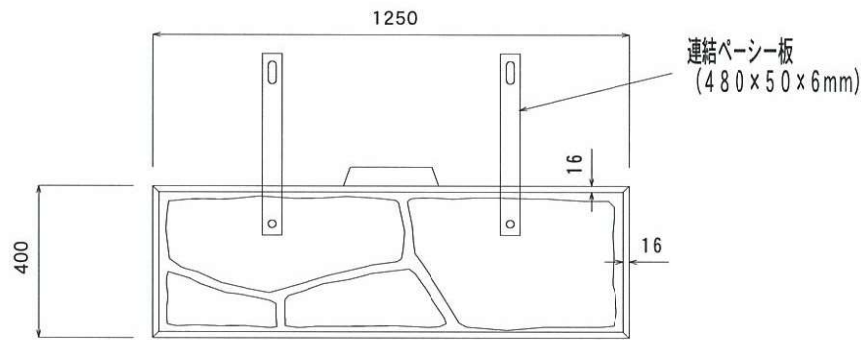

大型積みブロック竜陣

350型 C型

(1250×400×350)

| | |
|--------|----------------------|
| ブロック容積 | 0.099 m ³ |
| ブロック質量 | 228 kg |
| 中込容積 | 0.076 m ³ |