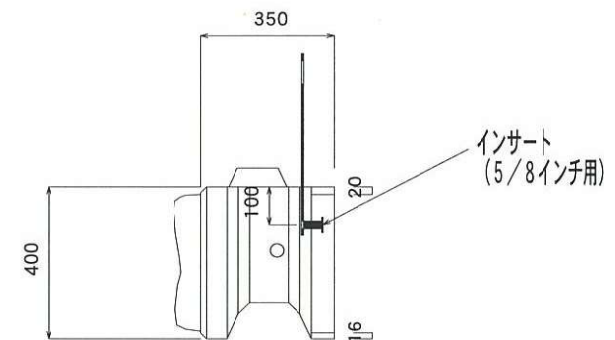

大型積みブロック竜陣

350型 C型

(1250×400×350)

| | |
|--------|----------------------|
| ブロック容積 | 0.099 m ³ |
| ブロック質量 | 228 kg |
| 中込容積 | 0.076 m ³ |