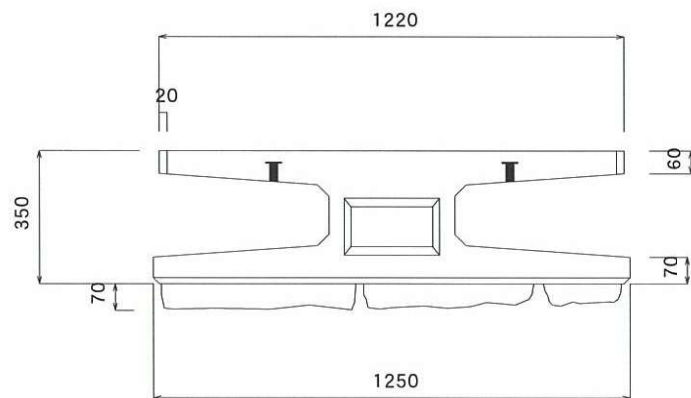

大型積みブロック竜陣

350型 C型

(1250×400×350)

| | |
|--------|----------------------|
| ブロック容積 | 0.099 m ³ |
| ブロック質量 | 228 kg |
| 中込容積 | 0.076 m ³ |