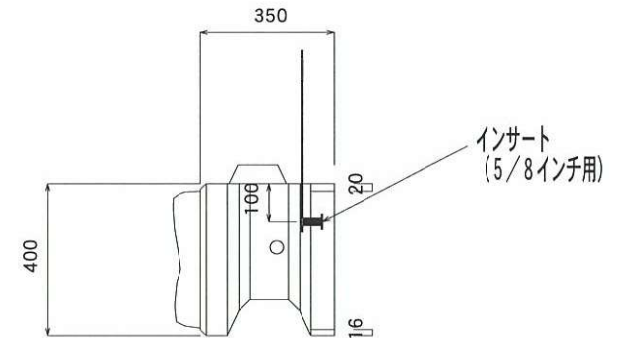

# 350型 D型

(622×400×350)

左右有り

ブロック容積	0.050 m <sup>3</sup>
ブロック質量	115 kg
中込容積	0.038 m <sup>3</sup>