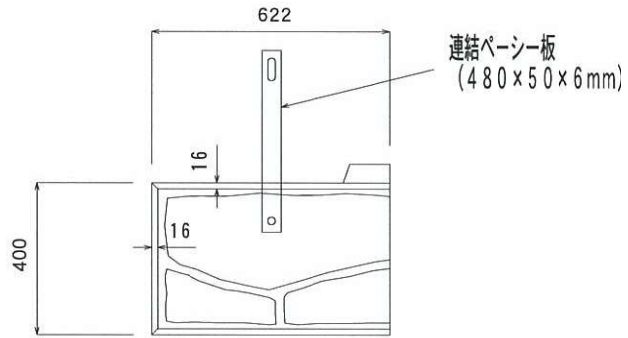

# 350型 D型

(622×400×350)

左右有り

ブロック容積	0.050 m <sup>3</sup>
ブロック質量	115 kg
中込容積	0.038 m <sup>3</sup>