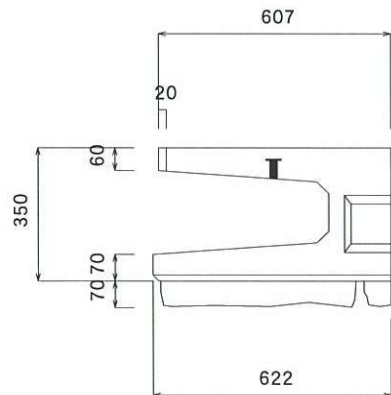

# 350型 D型

(622×400×350)

左右有り

ブロック容積	0.050 m <sup>3</sup>
ブロック質量	115 kg
中込容積	0.038 m <sup>3</sup>