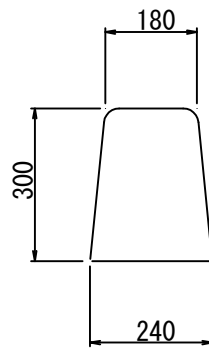

Fa-15

参考重量: 240(120)kg

Fa-20

参考重量: 295(148)kg

Fa-25

参考重量: 350(175)kg

()内はL=1000のときの寸法を表しています。