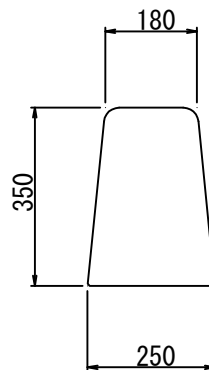

Fa-15

参考重量: 240(120)kg

Fa-20

参考重量: 295(148)kg

Fa-25

参考重量: 350(175)kg

()内はL=1000のときの寸法を表しています。