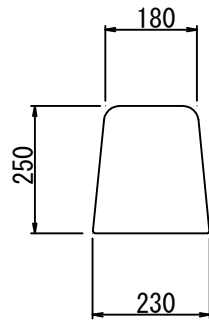

Fa-15

参考重量: 240(120)kg

Fa-20

参考重量: 295(148)kg

Fa-25

参考重量: 350(175)kg

()内はL=1000のときの寸法を表しています。