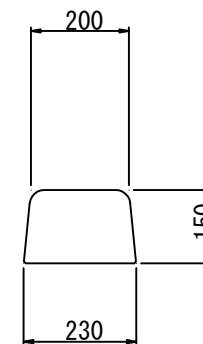

Fa-15 切下げ

参考重量: 240 (120) kg

Fa-20 切下げ

参考重量: 295 (148) kg

Fa-25 切下げ

参考重量: 350 (175) kg

( )内はL=1000のときの寸法を表しています。