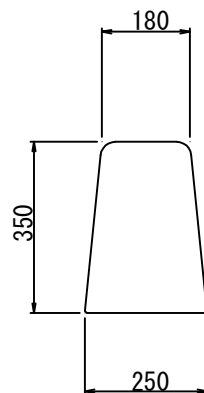

Fa-15 切下げ

参考重量: 240 (120) kg

Fa-20 切下げ

参考重量: 295 (148) kg

Fa-25 切下げ

参考重量: 350 (175) kg

( )内はL=1000のときの寸法を表しています。