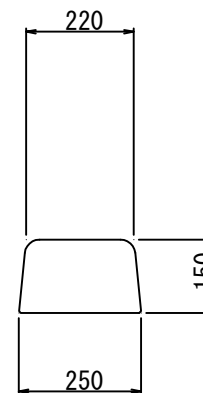

Fa-15 切下げ

参考重量: 240 (120) kg

Fa-20 切下げ

参考重量: 295 (148) kg

Fa-25 切下げ

参考重量: 350 (175) kg

( )内はL=1000のときの寸法を表しています。