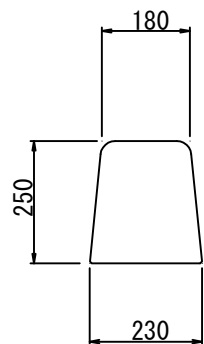

Fa-15 切下げ

参考重量: 240 (120) kg

Fa-20 切下げ

参考重量: 295 (148) kg

Fa-25 切下げ

参考重量: 350 (175) kg

( )内はL=1000のときの寸法を表しています。