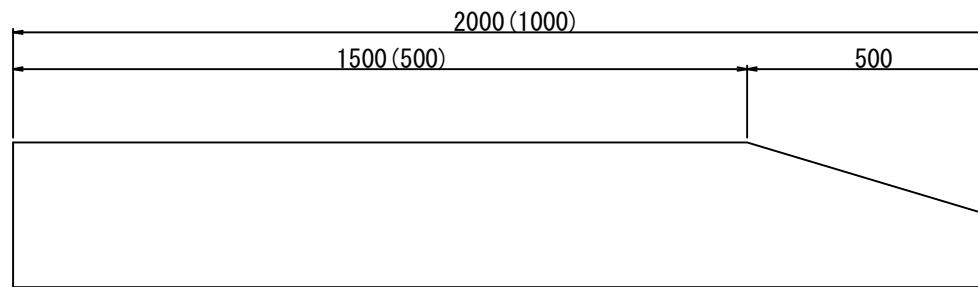

Fa-15 切下げ

参考重量: 240 (120) kg

Fa-20 切下げ

参考重量: 295 (148) kg

Fa-25 切下げ

参考重量: 350 (175) kg

( )内はL=1000のときの寸法を表しています。