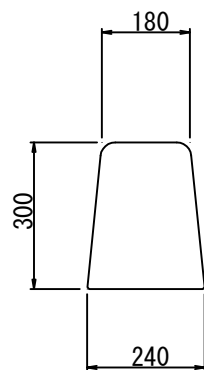

Fa-15 切下げ

参考重量: 240 (120) kg

Fa-20 切下げ

参考重量: 295 (148) kg

Fa-25 切下げ

参考重量: 350 (175) kg

( )内はL=1000のときの寸法を表しています。