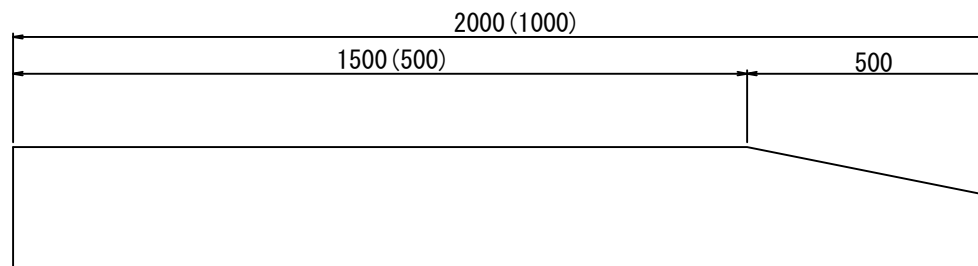

Fa-15 切下げ

参考重量: 240 (120) kg

Fa-20 切下げ

参考重量: 295 (148) kg

Fa-25 切下げ

参考重量: 350 (175) kg

( )内はL=1000のときの寸法を表しています。