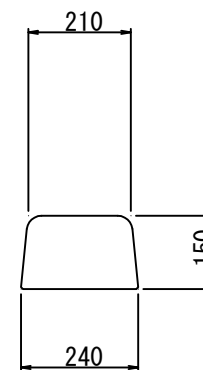

Fa-15 切下げ

参考重量: 240 (120) kg

Fa-20 切下げ

参考重量: 295 (148) kg

Fa-25 切下げ

参考重量: 350 (175) kg

( )内はL=1000のときの寸法を表しています。